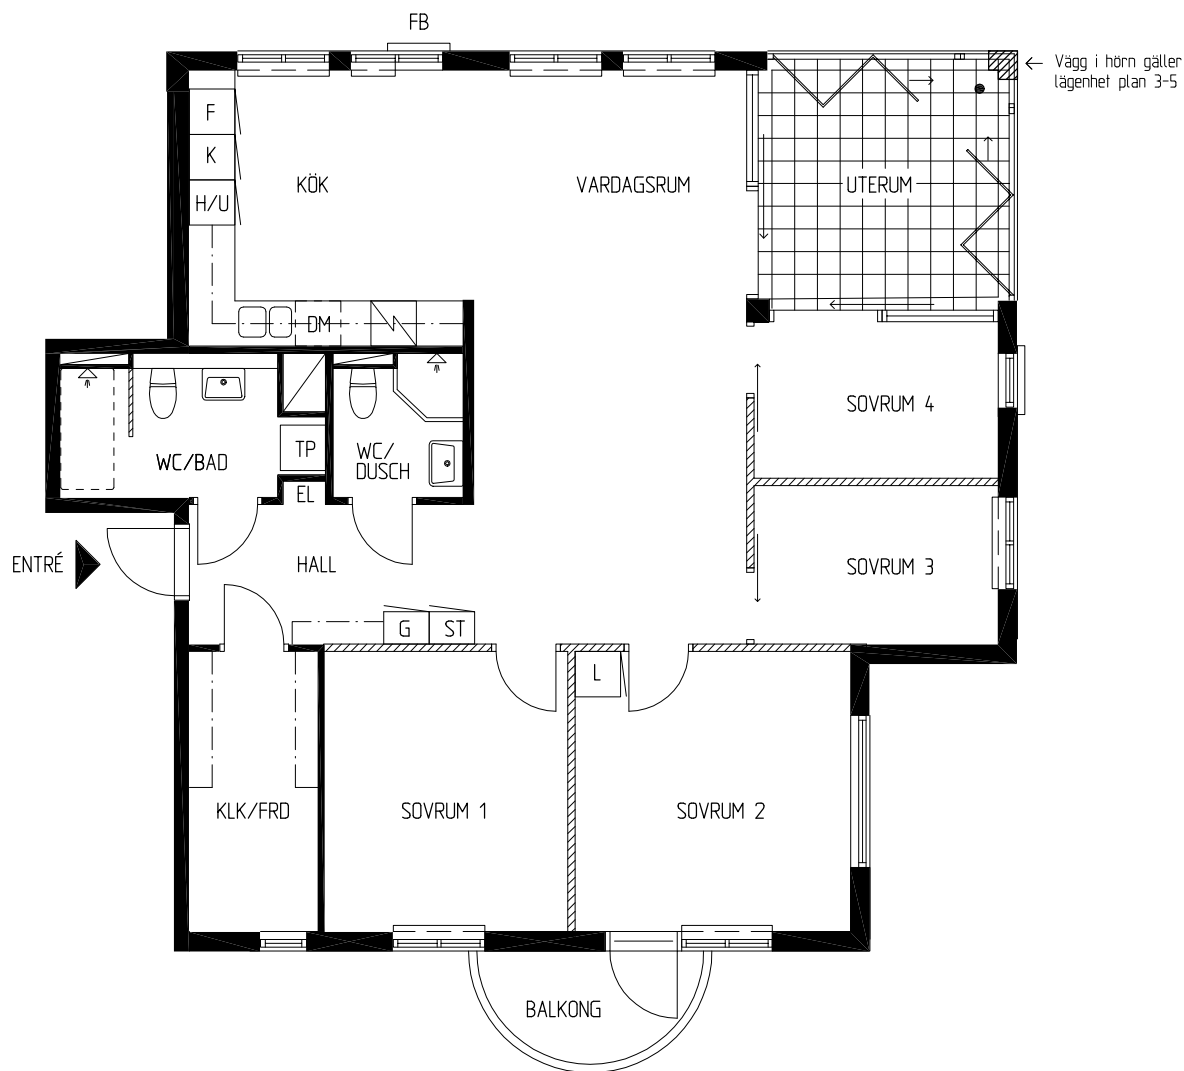

BOFAKTA

BRF VÄSTRA SALTSJÖN

SALTSJÖQVARN, NACKA

HUS 10, LGH 1032, 1042, 1052, 1062, 1072, 1082

1-5 RK 117M²

NCC BOENDE

Region Boende Stockholm

RÄTT TILL ÄNDRINGAR FÖRBEHÅLLES

FÖRKLARINGAR

G = GARDEROB

L = LINNESKÅP

H/U = HÖGSKÅP MED INBYGGNADSUGN

F = FRY

K = KYL

K/F = KYL OCH FRY

DM = DISKMASKIN