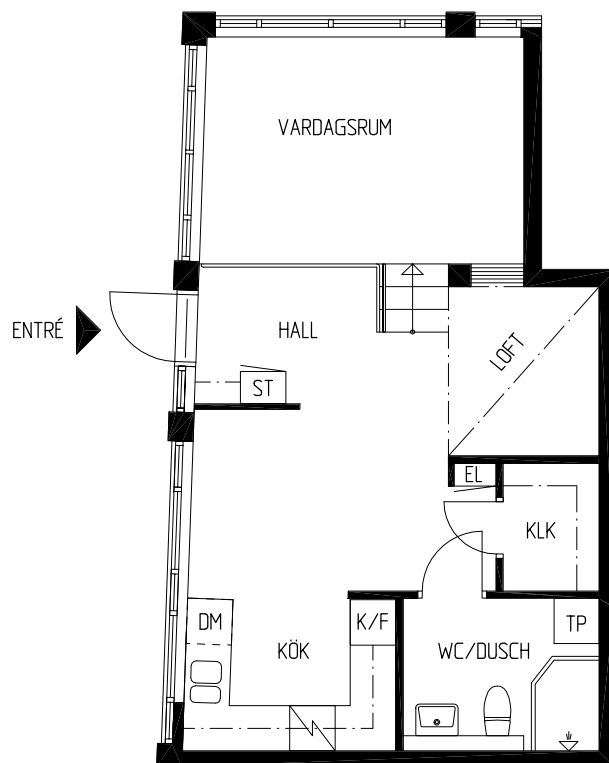

BOFAKTA

BRF VÄSTRA SALTSJÖN

SALTSJÖQVARN, NACKA

HUS 10, LGH 1013

1 RKL 47M²

NCC BOENDE

Region Boende Stockholm

RÄTT TILL ÄNDRINGAR FÖRBEHÅLLES

FÖRKLARINGAR

G = GARDEROB

H/U = HÖGSKÅP MED INBYGGNADSUGN

F = FRYS

K = KYL

K/F = KYL OCH FRYS

DM = DISKMASKIN

TP = TVÄTTPELARE

ST = STÅDSKÅP

EL = ELSKÅP

FRD = FÖRRÅD

KLK = KLÄDKAMMARE

 = VALBAR VÄGG

 = FAST VÄGG

DATUM: 2004-03-25

REV: